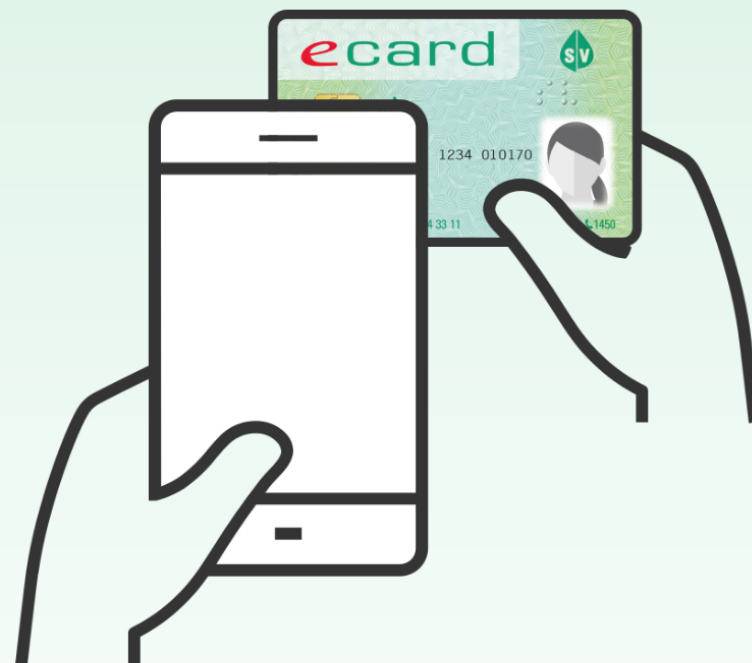

09:03

🕒 🔕 📶 🔋 85 %

ecard check-in

Zum check-in für
die Telekonsultation bei
D. Siegfried Heilefroh MBA
(angelegt am 18.08.2021)
**bitte die e-card
mindestens 3 Sekunden
an das Telefon halten.**

[Über die App](#)